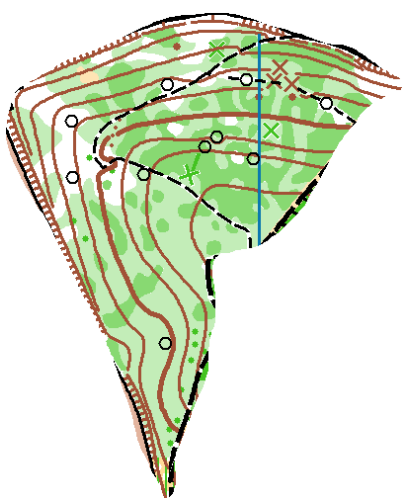

COURSE D'ORIENTATION LONGUE DISTANCE

DIMANCHE 26 FEVRIER 2016

FORÊT DE SERENAC - TARN

11 CIRCUITS

DISTANCES DE :

2 Km D+ 35 m

à

10 Km D+ 450 m

Distances à vol d'oiseau

Pour les débutants (tout public)

Et jusqu'au niveau élite

T A R N

LE DEPARTEMENT

LA RÉGION OCCITANIE
Pyrénées - Méditerranée

<http://ressort.albi.free.fr>

ressort.albi@laposte.net